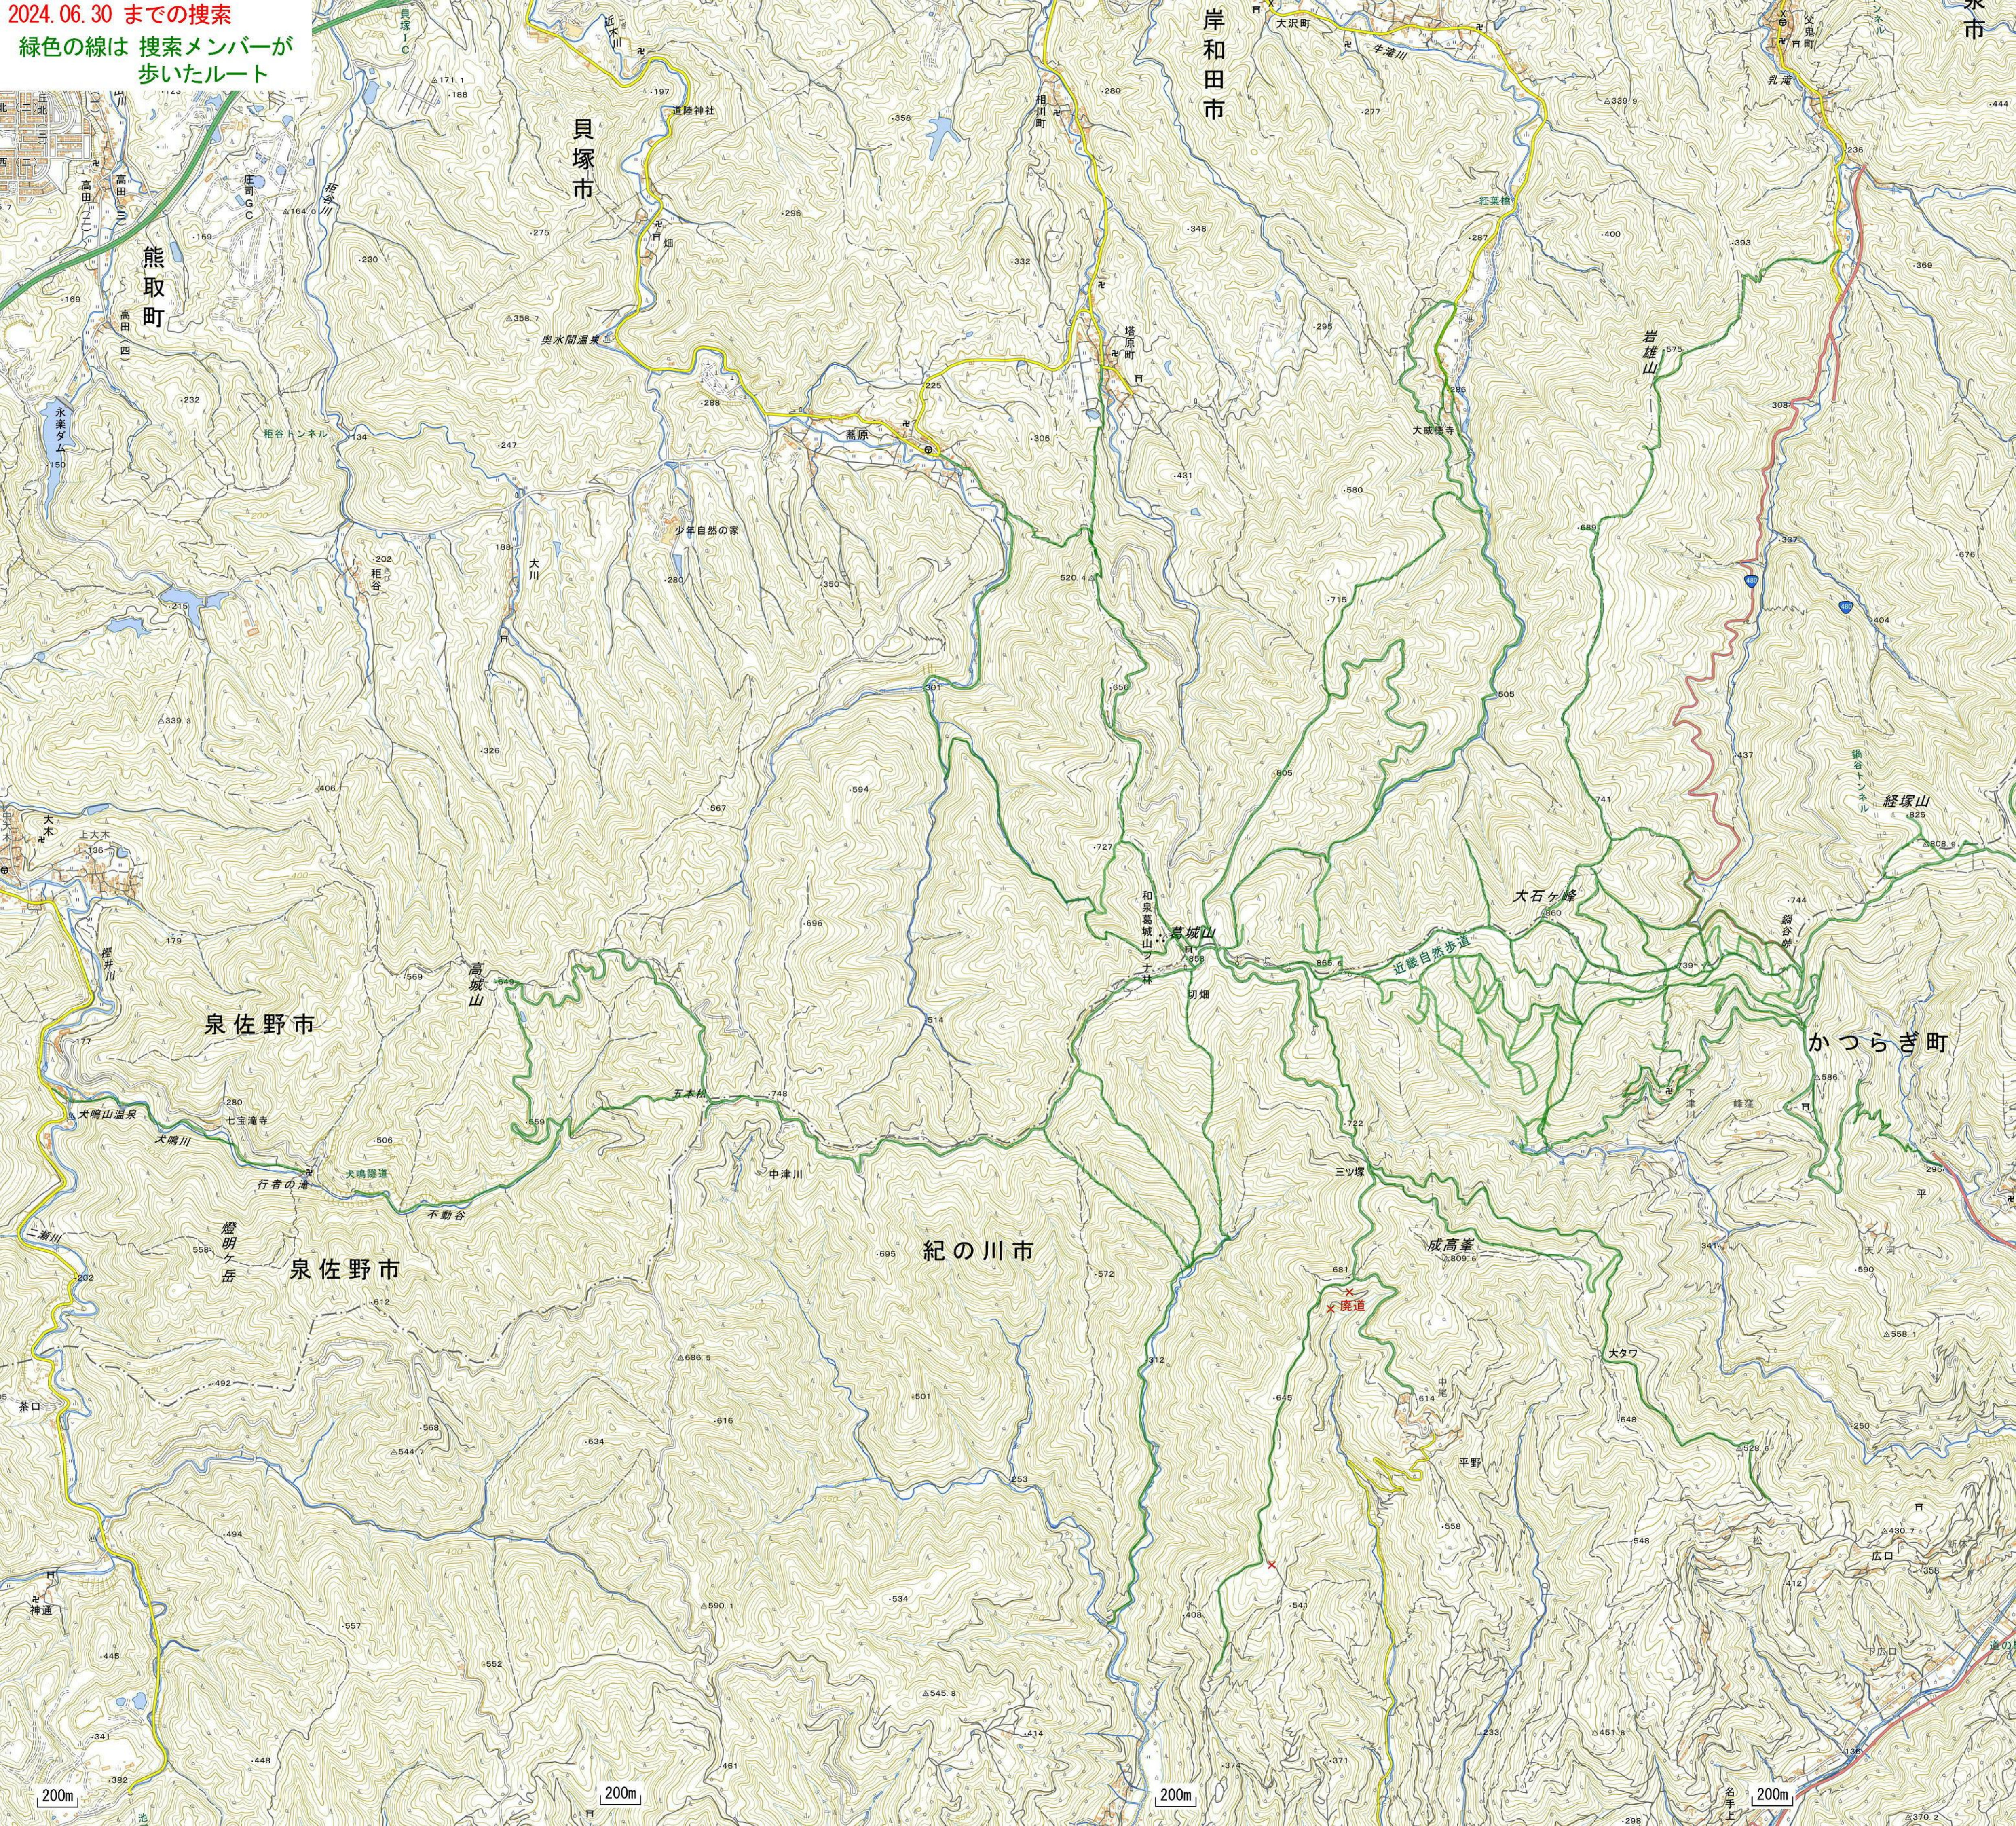

2024.06.30 までの搜索

緑色の線は 搜索メンバーが歩いたルート

泉佐野市

泉佐野市

紀の川市

岸和田市

貝塚市

熊取町

かつらぎ町

200m

200m

200m

200m