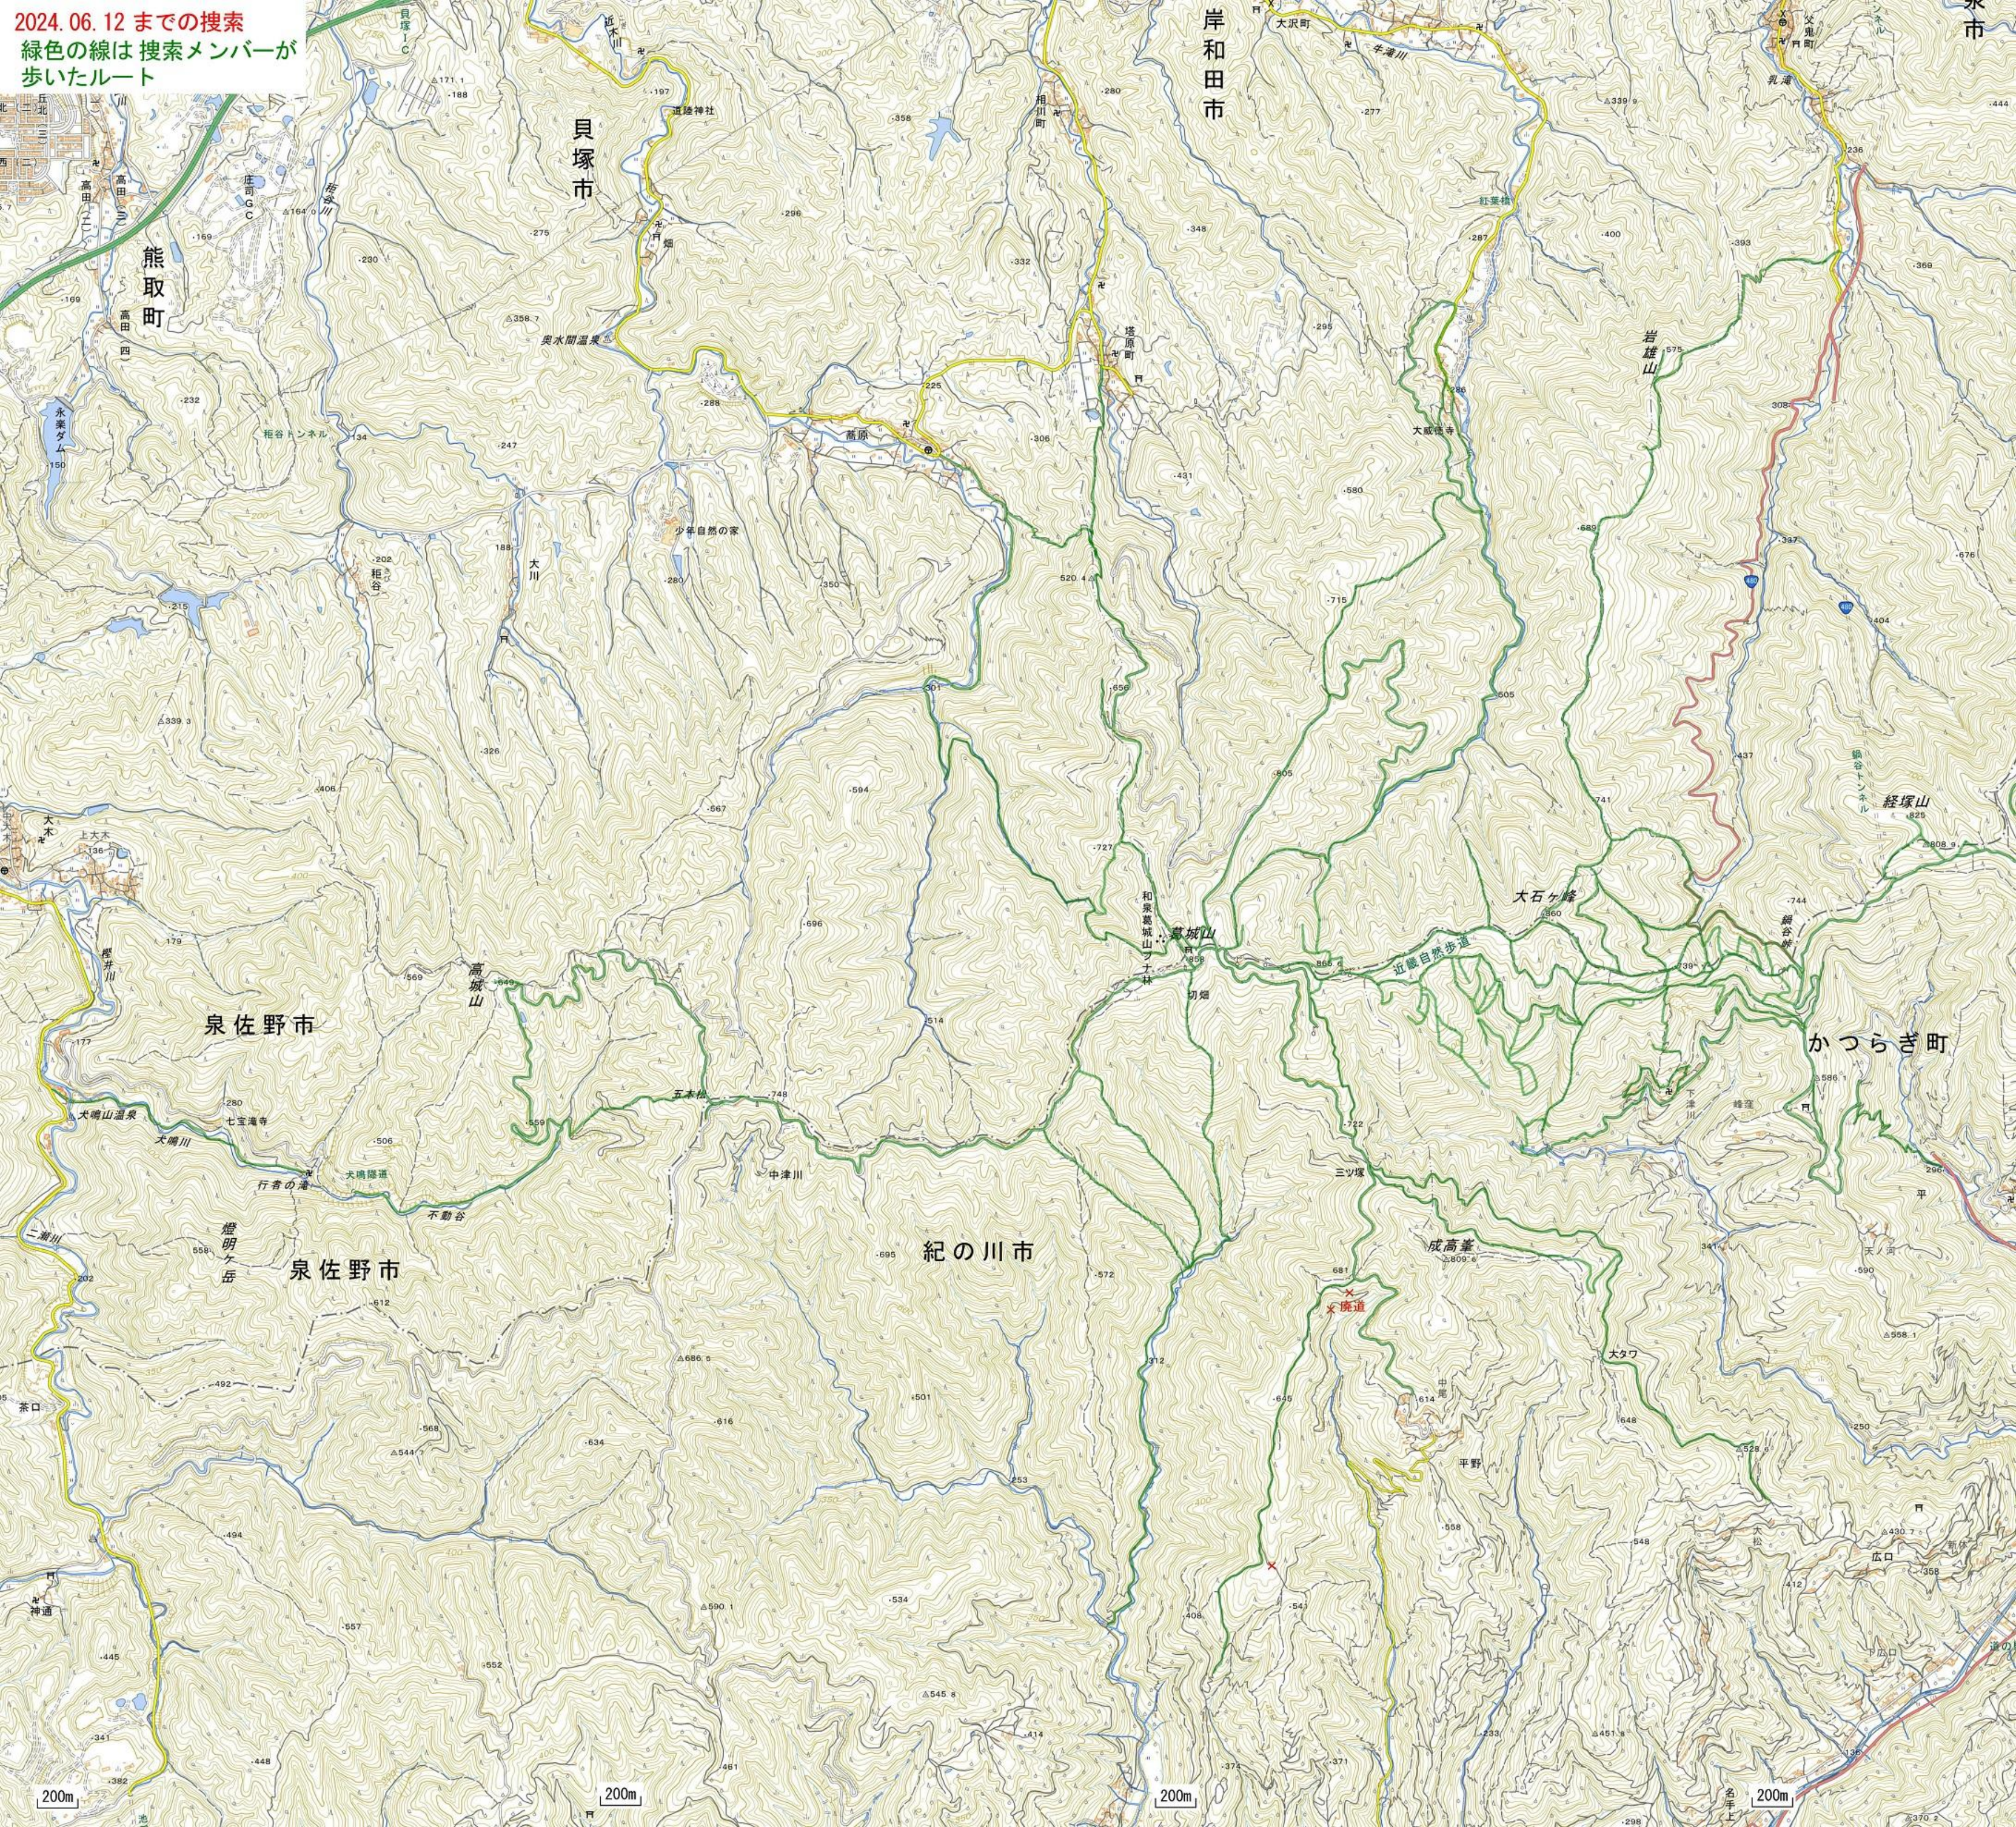

2024.06.12 までの検索
緑色の線は 検索メンバーが
歩いたルート

熊取町

貝塚市

岸和田市

泉佐野市

泉佐野市

紀の川市

かつらぎ町

200m

200m

200m

200m