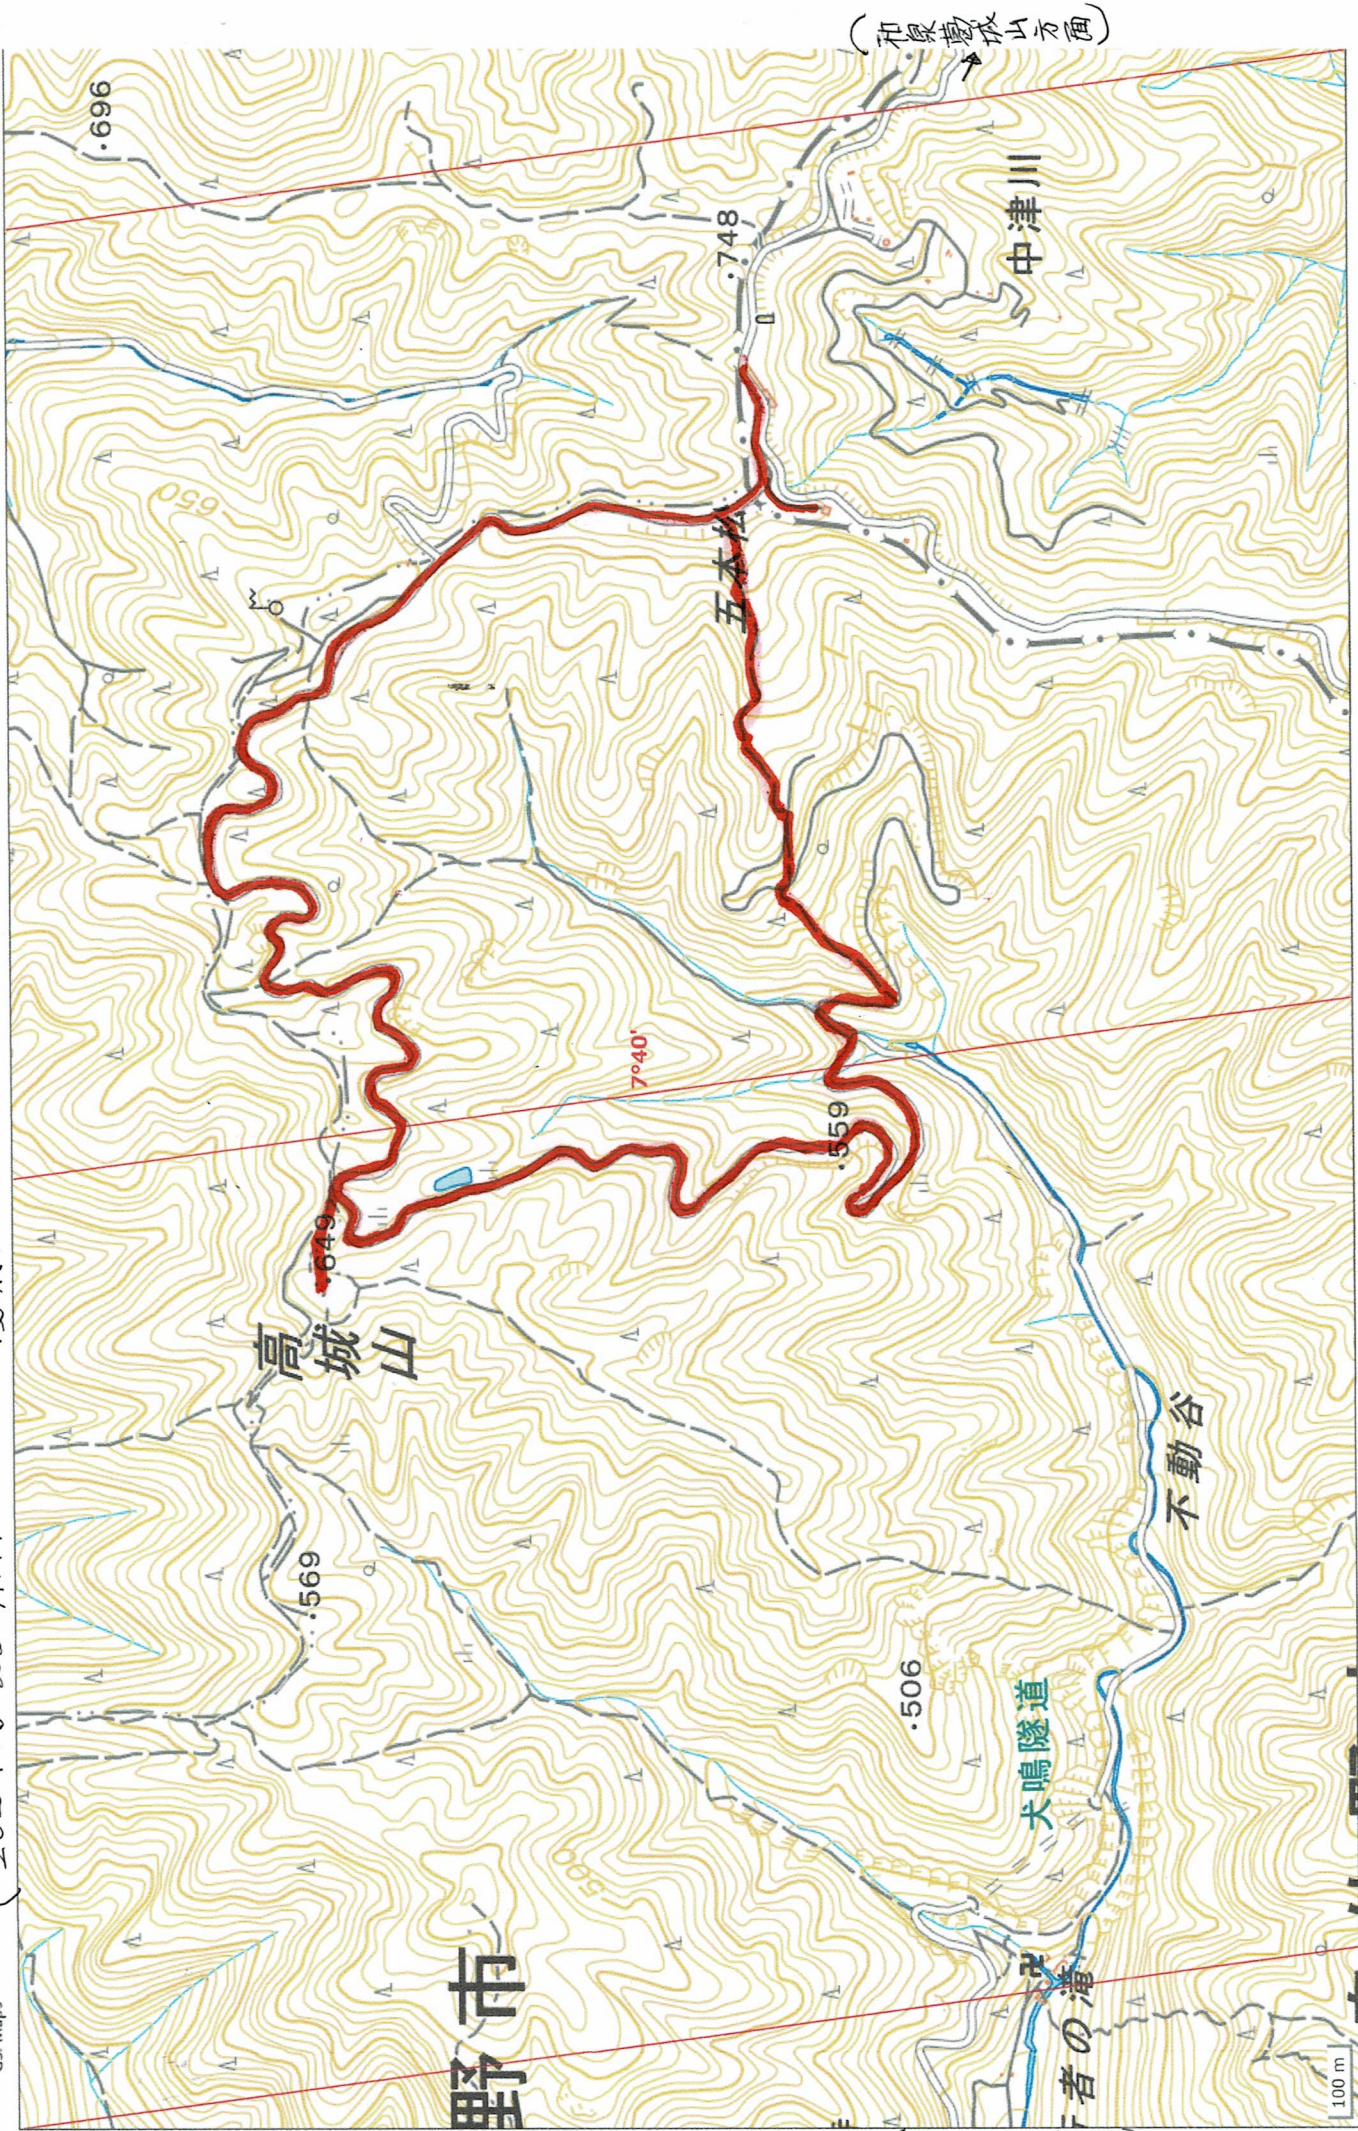

(2024.5.25 AM9:00~12:00 搜索)

(和泉登山方面)

(犬鳴温泉方面)